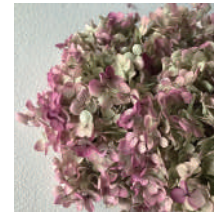

02730-631
Rose Cocotte
Dusty Blue
9 heads / box US\$ 41.74

02460-241
Rose Temari
Misty Rose
8 heads / box US\$ 46.61

02460-131
Rose Temari
Champagne Pink
8 heads / box US\$ 46.61

02460-631
Rose Temari
Dusty Blue
8 heads / box US\$ 46.61

Hydrangeas

02163-081
Annabelle Souffle
White Pink Beige
2 heads / box US\$ 20.00

02163-871
Annabelle Souffle
White Gray
2 heads / box US\$ 20.00

02160-471
Annabelle
Oregano Purple
2 heads / box US\$ 20.00

02160-171
Annabelle
Oregano Pink
2 heads / box US\$ 20.00

02160-019
Annabelle
White Gold
2 heads / box US\$ 20.00

White Materials

01430-011
Grevillea Ivanhoe
Natural White
Approx. 30 g / bunch US\$ 13.04