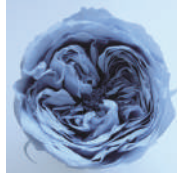

03480-131
Rose Izumi
Champagne Pink
9 heads / box US\$ 29.57

03480-631
Rose Izumi
Dusty Blue
9 heads / box US\$ 29.57

02730-241
Rose Cocotte
Misty Rose
9 heads / box US\$ 41.74

02730-131
Rose Cocotte
Champagne Pink
9 heads / box US\$ 41.74

02730-631
Rose Cocotte
Dusty Blue
9 heads / box US\$ 41.74

02460-241
Rose Temari
Misty Rose
8 heads / box US\$ 46.61

02460-131
Rose Temari
Champagne Pink
8 heads / box US\$ 46.61

02460-631
Rose Temari
Dusty Blue
8 heads / box US\$ 46.61

Hydrangeas

02163-081
Annabelle Souffle
White Pink Beige
2 heads / box US\$ 20.00

02163-871
Annabelle Souffle
White Gray
2 heads / box US\$ 20.00

02160-471
Annabelle
Oregano Purple
2 heads / box US\$ 20.00